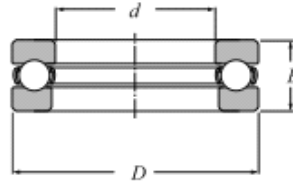

SHIJIAZHUANG ONLY BEARING CO.,LTD

Add: No.591 XinHua Road, ShiJiaZhuang City, HeBei Province China

Tel: 0086-311-89801595

E-mail: sales@onlybearing.com

Thrust Ball Bearings - 512.. SERIES

d 10 - 160 mm

d	Boundary Dimension		Bearing Designation	Mass \approx kg
	D	B		
10	26	11	51200	0.03
12	28	11	51201	0.03
15	32	12	51202	0.05
17	35	12	51203	0.05
20	40	14	51204	0.08
25	47	15	51205	0.11
30	52	16	51206	0.13
35	62	18	51207	0.22
40	68	19	51208	0.28
45	73	20	51209	0.32
50	78	22	51210	0.38
55	90	25	51211	0.61
60	95	26	51212	0.68
65	100	27	51213	0.78
70	105	27	51214	0.79
75	110	27	51215	0.87
80	115	28	51216	0.91
85	125	31	51217	1.25
90	135	35	51218	1.70
100	150	38	51220	2.29
110	160	38	51222	2.46
120	170	39	51224	2.71
130	190	45	51226	4.22
140	200	46	51228	4.77
150	215	50	51230	5.87
160	225	51	51232	6.32

SHIJIAZHUANG ONLY BEARING CO.,LTD

Add: No.591 XinHua Road, ShiJiaZhuang City, HeBei Province China

Tel: 0086-311-89801595

E-mail: sales@onlybearing.com

Thrust Ball Bearings - 513.. SERIES

d 20 - 130 mm

d	Boundary Dimension		Bearing Designation	Mass \approx kg
	D	B		
20	47	18	51304	0.13
25	52	18	51305	0.17
30	60	21	51306	0.26
35	68	24	51307	0.38
40	78	26	51308	0.53
45	85	28	51309	0.66
50	95	31	51310	0.94
55	105	35	51311	1.30
60	110	35	51312	1.35
65	115	36	51313	1.50
70	125	40	51314	2.00
75	135	44	51315	2.60
80	140	44	51316	2.70
85	150	49	51317	3.55
90	155	50	51318	3.80
100	170	55	51320	4.95
110	190	63	51322	7.85
120	210	70	51324	11.0
130	225	75	51326	13.0